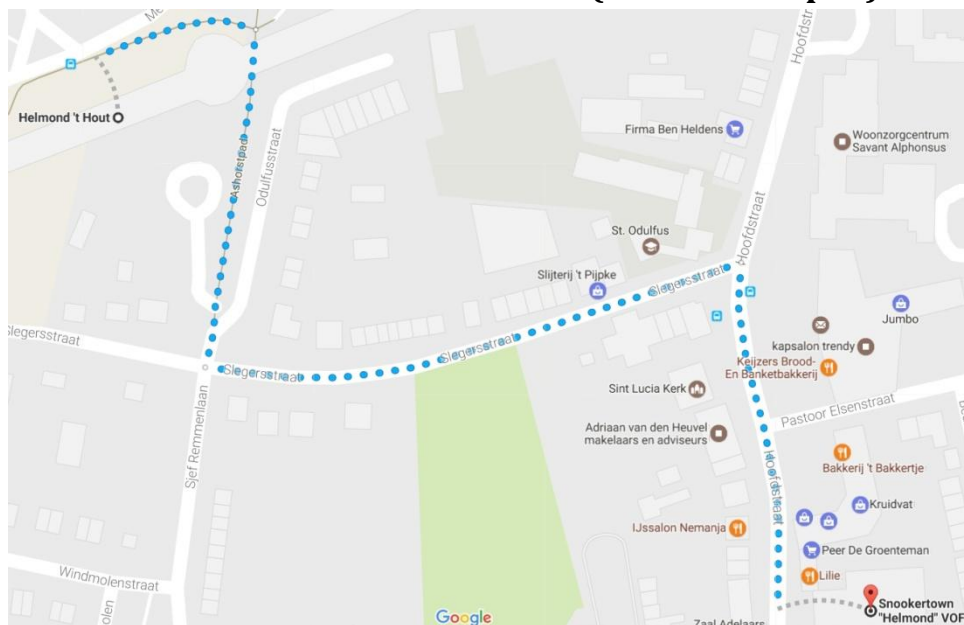

Speellocatie

Het toernooi vindt plaats in onze nieuwe **schaaklocatie: Snookertown, Hoofdstraat 136 in Helmond** (tel.: 0492-551943). Snookertown is een pool/snookercentrum met een gezellige bar op slechts enkele minuten lopen van station Helmond 't Hout. Gratis parkeren is eveneens mogelijk op loopafstand. In Snookertown geldt een algemeen rookverbod.

Route vanaf station Helmond 't Hout (5 minuten lopen)

Er zijn diverse belegde broodjes en warme hapjes te bestellen. Eigen consumpties zijn niet toegestaan. Beide dagen wordt U een gratis lunch aangeboden. Voor het diner op zaterdag (na ronde 5) kan gebruik worden gemaakt van het Chinese buffet. De kosten hiervoor bedragen 10 EUR.